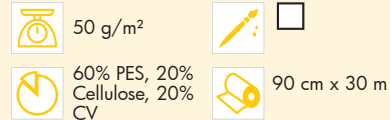

Specifiche