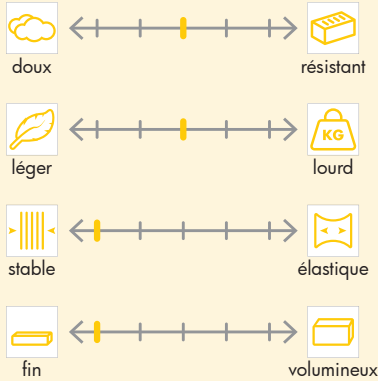

Gamme créative

Vliesofix

Voile thermocollant double face avec papier support.

Pour lier des couches de tissu, par exemple pour appliquer, bricoler ou réparer. Pour tous les tissus, rafia, carton, bois, et à basse température aussi cuir.

CARACTÉRISTIQUES TECHNIQUES

Propriétés

Spécification

28 g/m² + Papier

100% PA

90 cm x 30 m, 45 cm x 30 m (Display)

SB: 30 cm x 5 m, 90 cm x 1 m

Class I: ☐

CONSIGNES DE FIXATION

Fer à repasser manuel	avec une patte-mouille
Temps	10 s

CONSEIL D'ENTRETIEN

ACHTUNG. Folienbeutel von Kindern fernhalten. Erstickungsgefahr. WARNING. Keep foil bag out of reach of children. Choking hazard.

Effectuez des tests avant d'utiliser les produits.

Pour plus d'informations sur le mode d'emploi et l'utilisation, reportez-vous à notre brochure sur la gamme complète et visitez notre site www.vlieseline.com.