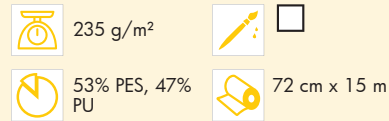

Spécification

CONSIGNES DE FIXATION

12 s

CONSEIL D'ENTRETIEN

Effectuez des tests avant d'utiliser les produits.

Pour plus d'informations sur le mode d'emploi et l'utilisation, reportez-vous à notre brochure sur la gamme complète et visitez notre site www.vlieseline.com.