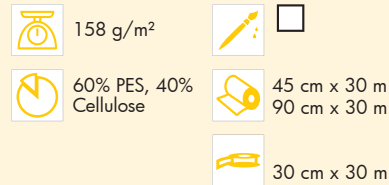

Spécification

CONSIGNES DE FIXATION

15 s

CONSEIL D'ENTRETIEN

Effectuez des tests avant d'utiliser les produits.

Pour plus d'informations sur le mode d'emploi et l'utilisation, reportez-vous à notre brochure sur la gamme complète et visitez notre site www.vlieseline.com.