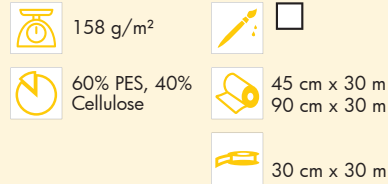

Spécification

Klasse I: ☐

CONSIGNES DE FIXATION

15 s

CONSEIL D'ENTRETIEN

Effectuez des tests avant d'utiliser les produits.

Pour plus d'informations sur le mode d'emploi et l'utilisation, reportez-vous à notre brochure sur la gamme complète et visitez notre site www.vlieseline.com.