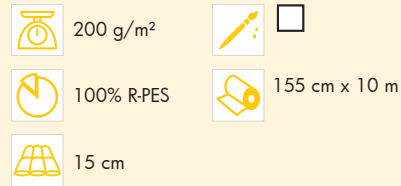

Spécification

Class I: ☐

CONSEIL D'ENTRETIEN

ACHTUNG. Folienbeutel von Kindern fernhalten. Erstickungsgefahr.
WARNING. Keep foil bag out of reach of children. Choking hazard.

Effectuez des tests avant d'utiliser les produits.

Pour plus d'informations sur le mode d'emploi et l'utilisation, reportez-vous à notre brochure sur la gamme complète et visitez notre site www.vlieseline.com.