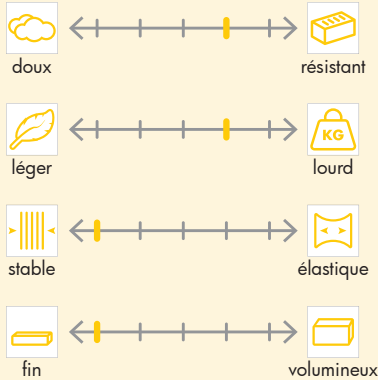

Bandes

Perfobande

Bande thermocollante épaisse, en mélange de fibres synthétiques avec lignes de pliure.

Réalisation précise de ceintures pour jupe et pantalon. Permet de travailler sans dessiner et marquer. Idéal pour anses de sacs. Tissus mi-lourds à lourds.

CARACTÉRISTIQUES TECHNIQUES

Propriétés