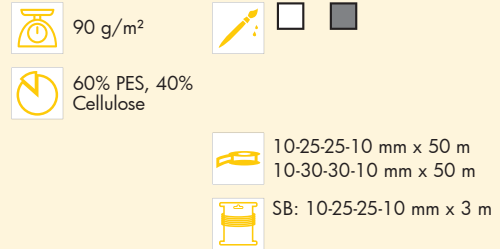

Spécification

CONSIGNES DE FIXATION

8 s

CONSEIL D'ENTRETIEN

Effectuez des tests avant d'utiliser les produits.

Pour plus d'informations sur le mode d'emploi et l'utilisation, reportez-vous à notre brochure sur la gamme complète et visitez notre site www.vlieseline.com.