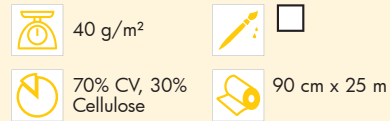

Spécification