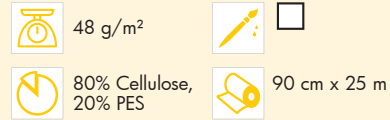

Spécification