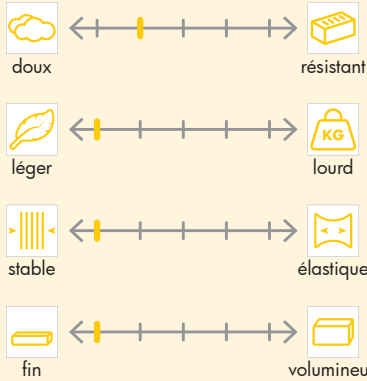

Gamme créative

Brod'thermocollant

Support broderie thermocollant et arrachable.

Pour réaliser des broderies parfaites sur tissus extensibles et souples sans déformations. S'utilise aussi comme gabarit (freezer paper). Permet d'imprimer des tissus dans une imprimante à jet d'encre. Tous tissus.

CARACTÉRISTIQUES TECHNIQUES

Propriétés

Spécification

Class II:

CONSIGNES DE FIXATION

8 s

CONSEIL D'ENTRETIEN

Effectuez des tests avant d'utiliser les produits.