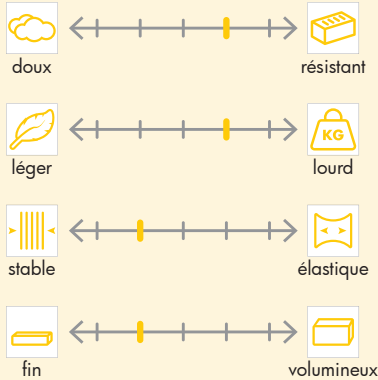

Molletons volumineux

272 Thermolam

Molleton en fibres synthétiques ferme et compact, à coudre, avec de bonnes propriétés d'isolation de la chaleur et du froid.

Maniques de cuisine et dessous de plat (en double), housses et travaux de patchwork et quilts. Peut aussi être utilisé comme support de repassage (en double) et pour repasser des tissus sensibles (perles, paillettes). Tous tissus.

CARACTÉRISTIQUES TECHNIQUES

Propriétés