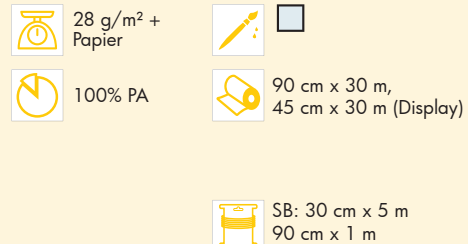

Spezifikation

Klasse I: ☐

FIXIERKONDITIONEN

	Handbügelleisen		mit feuchtem Tuch
	Zeit		10 s

PFLEGEEMPFEHLUNG

Bitte führen Sie vor der Verarbeitung der Produkte Anwendungstests durch.

Weitere Informationen zur Verarbeitung und zum Anwendungsgebiet finden Sie in unserer Gesamtbroschüre sowie auf unserer Website www.vlieseline.com.