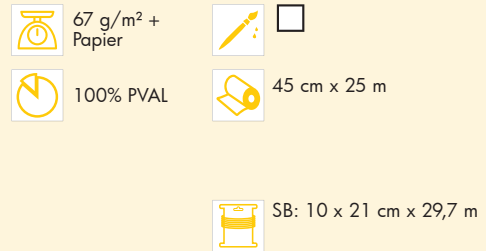

TECHNISCHE DATEN

Eigenschaften

Spezifikation

ACHTUNG. Folienbeutel von Kindern fernhalten. Erstickungsgefahr.
WARNING. Keep foil bag out of reach of children. Choking hazard.

Bitte führen Sie vor der Verarbeitung der Produkte Anwendungstests durch.