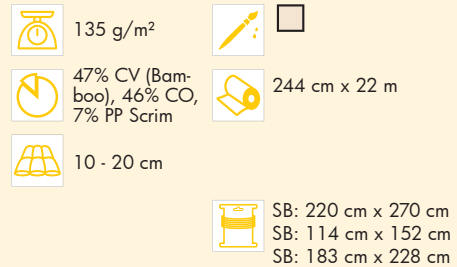

Spezifikation

PFLERGEEMPFEHLUNG

Bitte führen Sie vor der Verarbeitung der Produkte Anwendungstests durch.

Weitere Informationen zur Verarbeitung und zum Anwendungsgebiet finden Sie in unserer Gesamtbroschüre sowie auf unserer Website www.vlieseline.com.

ACHTUNG. Folienbeutel von Kindern fernhalten. Erstickungsgefahr.
WARNING. Keep foil bag out of reach of children. Choking hazard.